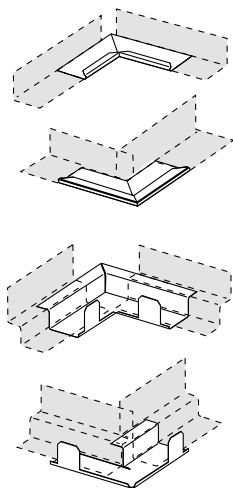

RWL2424W	3000	0,50	40	120	21,6	35
----------	------	------	----	-----	------	----

Sonderfarben auf Anfrage.

■ AMF VENTATEC® Randwinkel | W-Randwinkel

Artikelbezeichnung	Abmessungen (mm)		Inhalt/Karton		Gewicht/Karton kg	Kartons/Palette
	Länge	Dicke	St.	l/m		
RWW1508W	3000	0,475	30	90	23,2	49

RWW2020W	3000	0,65	15	45	21,3	56
----------	------	------	----	----	------	----

Sonderfarben auf Anfrage.

■ AMF VENTATEC® Randwinkel | F-Randwinkel

Artikelbezeichnung	Abmessungen (mm)		Inhalt/Karton		Gewicht/Karton kg	Kartons/Palette
	Länge	Dicke	St.	l/m		
RWF MF8	3000	0,475	20	60	22,8	24

RWF MF10	3000	0,475	20	60	22,8	24
----------	------	-------	----	----	------	----

Sonderfarben auf Anfrage.

■ **Randwinkel Zubehör**

Artikelbezeichnung	Beschreibung
JS13 VEN	L-Randwinkel Innenecke 19 mm VENTATEC® Weiß
JS11 VEN	L-Randwinkel Außenecke 19 mm VENTATEC® Weiß
JS17 VEN	L-Randwinkel Innenecke 24 mm VENTATEC® Weiß
JS15 VEN	L-Randwinkel Außenecke VENTATEC® Weiß
JS28 VEN	W-Randwinkel Innenecke 15x8x15 VENTATEC® Weiß
JS24 VEN	W-Randwinkel Außenecke 15x8x15 VENTATEC® Weiß

Alle Maße sind in Millimetern angegeben. Alle Größen sind nominal.
 Die Querschnitte werden jeweils links voneinander in die Konnektorstanzungen der Hauptschiene eingesetzt und einfach ineinander geschoben.